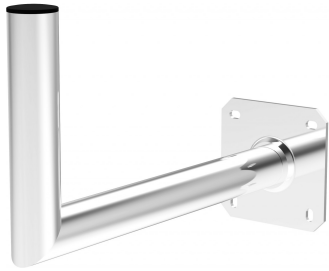

Artikel-Nr.: 2040000003

**Besondere Ausstattungsmerkmale:**

Geeignet für die Kathrein-Euroline Parabolantennen KEA 650/750/850 und Kathrein Antennen vom Typ CAS 06, CAS 60 &amp; CAS 82

Hersteller: Kathrein

**KEZ 4525****Produktinformationen "KEZ 4525"**

Wandhalterung lang - passend für KEA 650, KEA 750, KEA 850, Alu

Typ:	KEZ 4525
Bestell-Nr.:	2040000003
Geeignet für Sat-Antenne:	KEA 650, KEA 750, KEA 850
Material:	Alu
A Einspannhöhe für Mastschelle:	200 mm
B Wandabstand:	450 mm
C Gesamthöhe:	250 mm
D Plattengröße:	150 x 150 mm
E Lochabstand/Ø:	110 x 110/10 mm
Max. Kräfte an den Befestigungspunkten *) Scherung KEA 650 / KEA 750 / KEA 850:	580/750/1000 N
Max. Kräfte an den Befestigungspunkten *) Zug/Druck KEA 650 / KEA 750 / KEA 850:	760/960/1280 N
Einstellbereich der Antenne Elevation:	5-50 °
Einstellbereich der Antenne Azimut:	± 90 °
Rohr-Ø:	50 mm
Verpackungseinheit/Gewicht:	1/0,95 St./kg