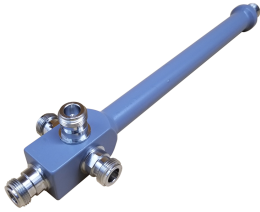

Artikel-Nr.: 78761042

Besondere Ausstattungsmerkmale:

- For indoor and outdoor applications
- Scope of delivery: 1 × power splitter in carton, 1 × bracket for wall mounting

Hersteller: Kathrein

**78761042 | Splitter****Produktinformationen "78761042 | Splitter"**

698–2700 MHz, 300 W, N Connector, 4-way

Bestell-Nr.:	78761042
Frequenzbereich:	0-2400 MHz
Antennenanschlüsse:	4
Durchgangsdämpfung:	6.0 dB
Impedanz:	50 Ω
Eingangsleistung:	≤ 300 W
VSWR:	≤ 1.25
Intermodulation IM3:	< -155 dBc (2 × 43 dBm carrier)
Anschluss:	N female
Schutzklasse:	IP65
Montageart:	Wandmontage mit Halterung
Zul. Umgebungstemperatur:	-40 bis +65 °C
Nettogewicht:	0.5 kg
Abmessungen:	233 × 25 × 25 mm (Without connectors and brackets)
Verpackungsmaße:	240 × 80 × 35 mm