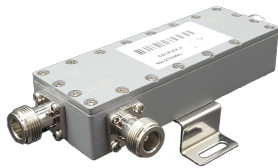

Artikel-Nr.: 78762105

**Besondere Ausstattungsmerkmale:**

- For indoor and outdoor applications
- Scope of delivery: 1 × directional Couplers in carton, 1 × bracket for wall mounting

Hersteller: Kathrein

**78762105 | Coupler****Produktinformationen "78762105 | Coupler"**

698–3800 MHz, 5 dB Coupling Loss, 4.3-10 Connector

<b>Bestell-Nr.:</b>	78762105
<b>Frequenzbereich:</b>	698–3800 MHz
<b>Eingang &lt;-&gt; COP:</b>	5 dB
<b>Coupling bias:</b>	±0.3 dB
<b>Ausgang &lt;-&gt; COP:</b>	≥ 25 dB
<b>Eingang &lt;-&gt; Ausgang:</b>	≤ 1.6 dB
<b>Impedanz:</b>	50 Ω
<b>Eingangsleistung:</b>	≤ 500 W
<b>VSWR:</b>	≤ 1.2
<b>Intermodulation IM3:</b>	≤ -160 dBc (2 × 43 dBm carrier)
<b>Anschluss:</b>	4.3-10 female
<b>Schutzklasse:</b>	IP65
<b>Montageart:</b>	Wandmontage mit Halterung
<b>Abmessungen:</b>	43 × 121 × 21 mm (Without connectors and brackets)
<b>Nettogewicht:</b>	0.5 kg
<b>Zul. Umgebungstemperatur:</b>	-40 bis +60 °C