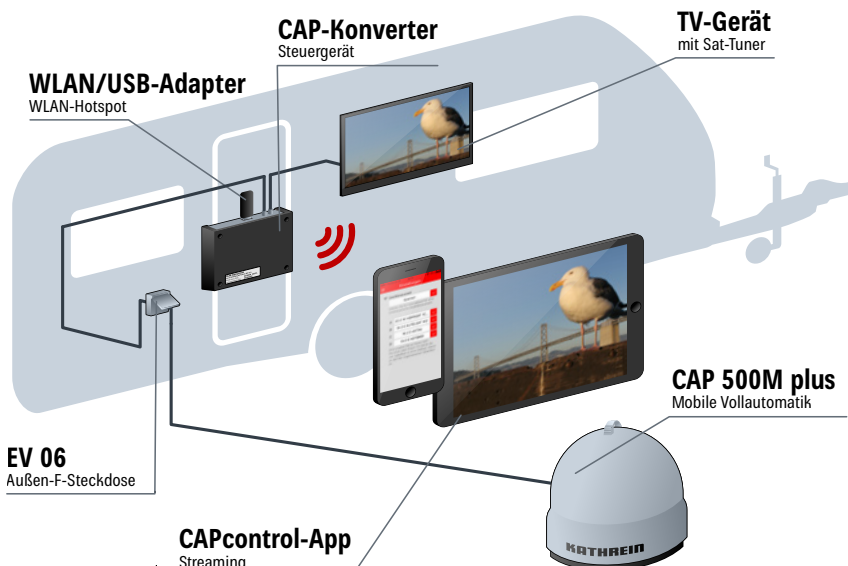

Tragbare, vollautomatische Camping SAT-Antenne

CAP 500M – die Portable

KEIN
ZUSÄTZLICHES
STEUERGERÄT
NOTWENDIG

KATHREIN
Digital Systems GmbH

> Die Portable CAP 500M

- Komplettpaket für den vollautomatischen SAT-Empfang
- Leicht, portabel und somit mobil und flexibel einsetzbar
- Schnelle Installation und TV-Empfang in typischerweise 90 Sekunden
- Kein zusätzliches Steuergerät notwendig
- Software-Aktualisierung über Bluetooth
- Stromversorgung direkt über jeden TV und jeden Receiver mit integriertem SAT-Tuner
- Kein Energieverbrauch im Stand-by
- Diebstahlsicherung

Ausleuchtzone ASTRA 19,2° Ost

CAP 500M im Direktbetrieb am TV-Gerät

> Die Portable + Streaming CAP 500M plus

- Live-Streaming der TV- und Radio-Programme auf ein mobiles Endgerät in Verbindung mit der kostenlosen CAPcontrol App
- Komplettpaket für den vollautomatischen SAT-Empfang
- Leicht, portabel und somit mobil und flexibel einsetzbar
- Schnelle Installation und TV-Empfang in typischerweise 90 Sekunden
- Kein zusätzliches Steuergerät notwendig
- Software-Aktualisierung über Bluetooth
- Stromversorgung direkt über den CAP Konverter
- Kein Energieverbrauch im Stand-by
- Diebstahlsicherung

Lieferumfang:

- Vollautomatische SAT-Antenne
- 10 m Koaxialkabel
- Bedienungsanleitung/Anwendungshinweis
- Kathrein WLAN/USB-Adapter
- CAP-Konverter

WLAN/USB-Adapter

CAP-Konverter

CAP 500M plus mit Streaming von Live-TV