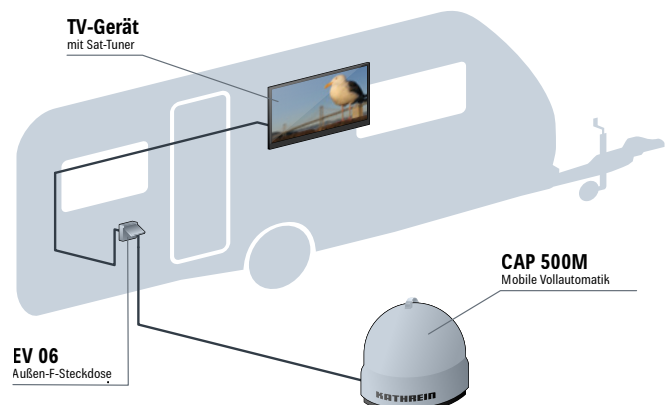

Lieferumfang:

- Vollautomatische SAT-Antenne
- 10 m Koaxialkabel
- Bedienungsanleitung/Anwendungshinweis

Technische Daten

Typ	CAP 500M CAP 500M plus
Bestell-Nr.	203500003 203500004
Ausgang	1
Eingangsfrequenzbereich [GHz]	10,7–12,75
Ausgangsfrequenzbereich [MHz]	950–2150
Oszillatorfrequenz [GHz]	9,75/10,6
Versorgungsspannung [V]	13–18
Antennengewinn [dBi]	31
Min EIRP [dBW]	51
Stromaufnahme [mA]	max. 300
Leistungsaufnahme [W]	max. 5,4
Leistungsaufnahme Standby [W]	0
Einstellbereich Elevation/Azimuth [°]	15–90/360
Suchgeschwindigkeit [Sek.]	typ. 90
Verpackungseinheit/Gewicht [St./kg]	1/4,5
Abmessungen (inkl. Griff) Breite × Höhe [mm]	450 × 440

Ausleuchtzone ASTRA 19,2° Ost

CAP 500M im Direktbetrieb am TV-Gerät

> Die Portable + Streaming CAP 500M plus

- Live-Streaming der TV- und Radio-Programme auf ein mobiles Endgerät in Verbindung mit der kostenlosen CAPcontrol App
- Komplettpaket für den vollautomatischen SAT-Empfang
- Leicht, portabel und somit mobil und flexibel einsetzbar
- Schnelle Installation und TV-Empfang in typischerweise 90 Sekunden
- Kein zusätzliches Steuergerät notwendig
- Software-Aktualisierung über Bluetooth
- Stromversorgung direkt über den CAP Konverter
- Kein Energieverbrauch im Stand-by
- Diebstahlsicherung

Lieferumfang:

- Vollautomatische SAT-Antenne
- 10 m Koaxialkabel
- Bedienungsanleitung/Anwendungshinweis
- Kathrein WLAN/USB-Adapter
- CAP-Konverter

WLAN/USB-Adapter

CAP-Konverter

CAP 500M plus mit Streaming von Live-TV